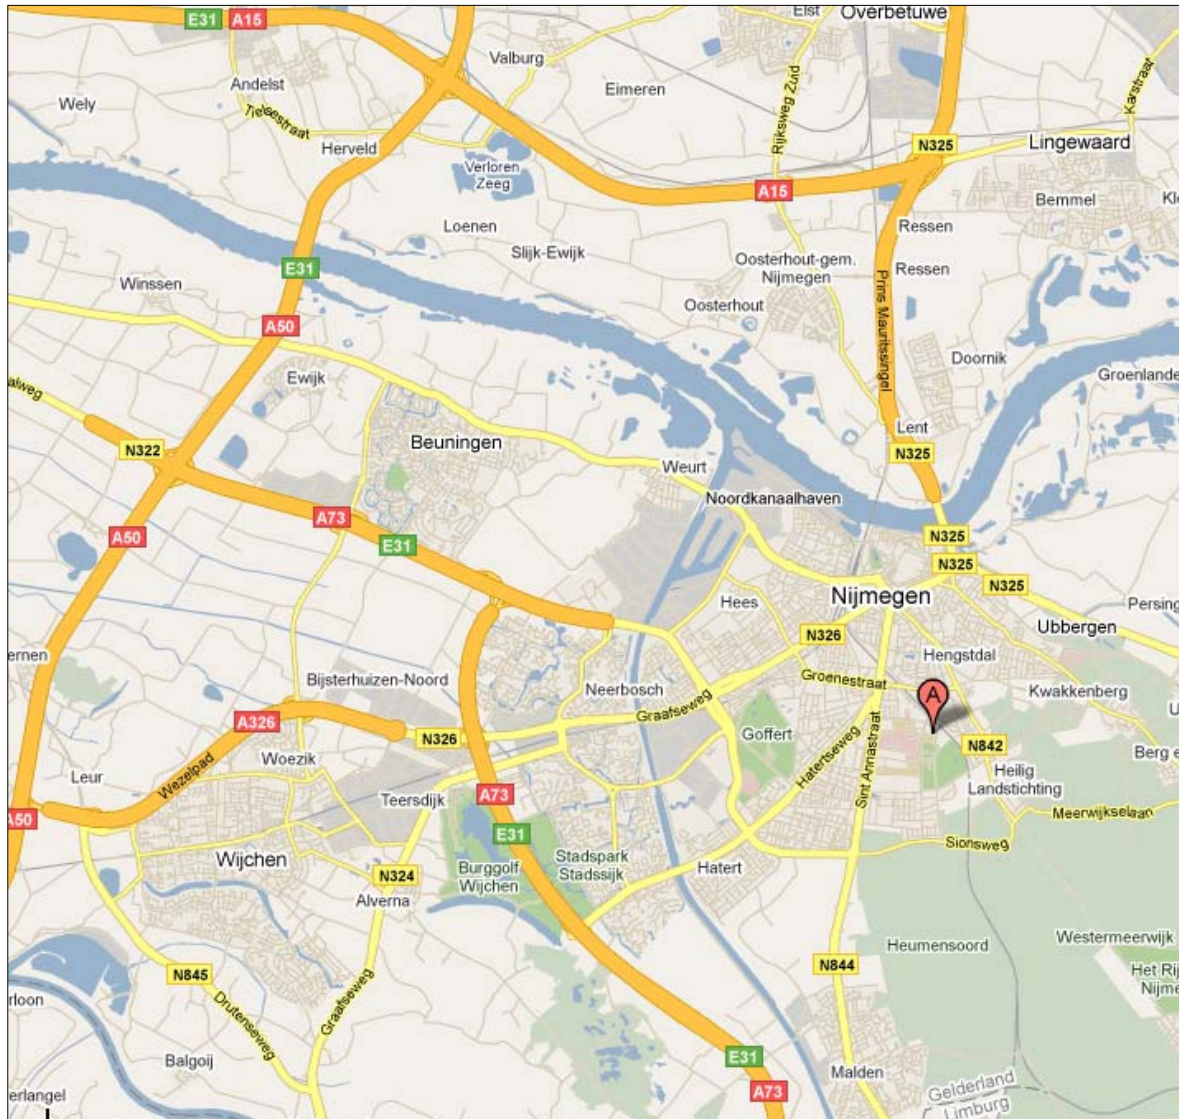

Bezoekadres Zoogdiervereniging:

Radboud Universiteit
Natuurplaza (gebouw Mercator Sciencepark III)
Toernooiveld 1
6525 ED Nijmegen
Tel 024 7410500

Auto

De route naar de universiteit staat in Nijmegen duidelijk aangegeven op de ANWB wegwijzers (borden *universiteit* en *ziekenhuis* volgen). Zie de kaart hieronder voor de ingang van het Natuurplaza.

Let op: Als u het adres in uw navigatiesysteem invoert wordt u niet naar het goede gebouw geleid. Met de GPS-coördinaten 51.822, 5.870 lukt dat wel.

[Klik hier voor de route op Google maps.](#)

U kunt hier uw vertrekpunt invullen en dan wordt de routebeschrijving automatisch berekend.

Openbaar vervoer

Trein: Neem vanaf Nijmegen Centraal Station de stoptrein richting Boxmeer/Venray naar station Heyendaal (2x per uur).

Bus: Op werkdagen van 8.00-19.00 uur rijdt lijn 10 (Heyendaalshuttle) om de 4 min. van Nijmegen Centraal Station naar de Universiteit/station Heyendaal.